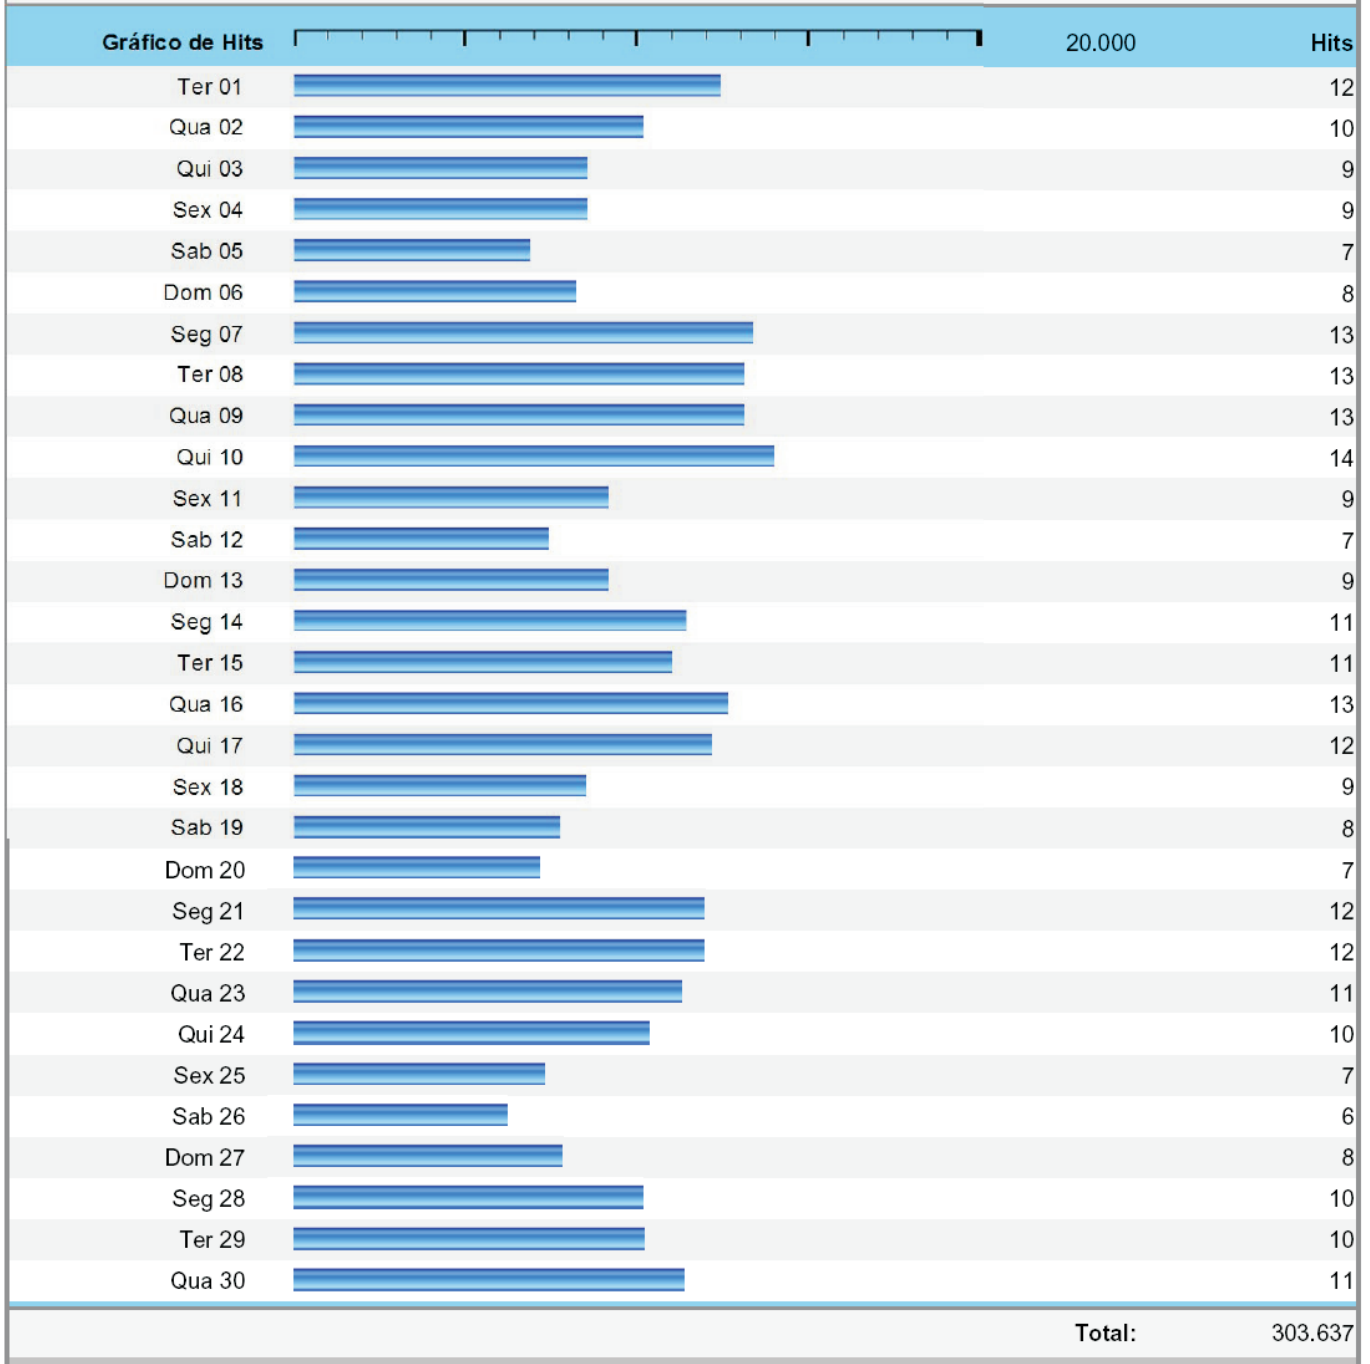

## Visitas

Nesses quatro anos de existência, o portal tem recebido a média diária de 1500 acessos, ou cerca de 45.000 mensais, com mais de 30.000 hits diários. Esses números são significativos, se considerado o público-alvo do Portal, formado exclusivamente por pessoas que atuam no agronegócio, especificamente na área da pecuária. Um público bastante selecionado.

## Gráficos

Nas páginas seguintes, alguns gráficos de acesso, registrados em um período médio mensal, Auditados pela Locaweb.

Relatório: Gráfico de Sessões - boiapasto

Intervalo: mensal

Gráfico de Sessões	800	Sessões
Ter 1		644
Qua 2		531
Qui 3		463
Sex 4		483
Sab 5		383
Dom 6		447
Seg 7		710
Ter 8		665
Qua 9		656
Qui 10		696
Sex 11		495
Sab 12		421
Dom 13		492
Seg 14		599
Ter 15		573
Qua 16		653
Qui 17		650
Sex 18		486
Sab 19		423
Dom 20		384
Seg 21		601
Ter 22		623
Qua 23		597
Qui 24		519
Sex 25		418
Sab 26		321
Dom 27		398
Seg 28		510
Ter 29		517
Qua 30		580
<b>Total:</b>		<b>15.938</b>

Relatório: Gráfico de Hits - boiapasto

Intervalo: mensal

Relatório: Resumo - boiapasto	
Intervalo: mensal	
Total de Sessões	15.938,00
Total de Impressões de Página	28.776,00
Total de Hits	303.637,00
Total de Bytes Transferidos	8,91 GB
Média de Sessões por dia	531,27
Média de Impressões de Página por dia	959,20
Média de Hits por Dia	10.121,23
Média de Bytes Transferidos por dia	304,27 MB
Média de Impressões de Páginas por Sessão	1,81
Média de Hits por Sessão	19,05
Média de Bytes por Sessão	586,46 KB
Duração média da Sessão	00:05:34