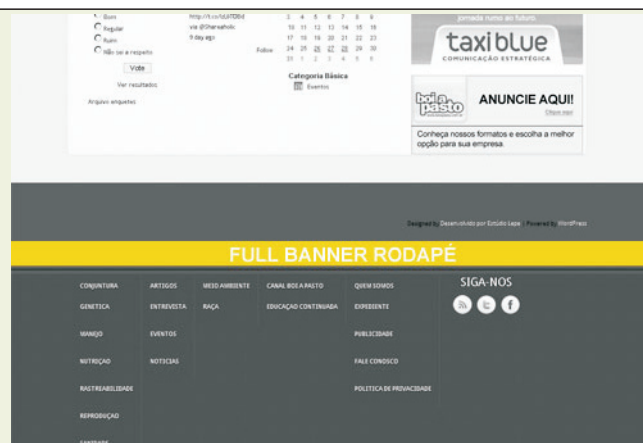

FULL BANNER RODAPÉ

Dimensões
SWF – 486 x 60 px
GIF – 486 x 60 px
Peso
SWF- 40kb
GIF/JPG 486 x 60 px- 40kb
Frame Rate
18 FPS