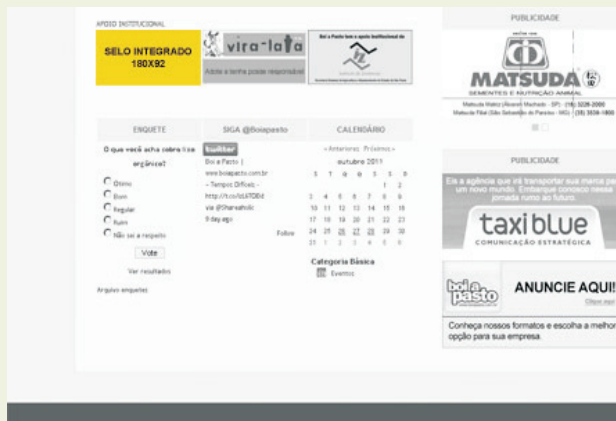

SELO INTEGRADO

Dimensões
SWF – 180 x 92 px
GIF – 180 x 92 px
Peso
SWF- 40kb
GIF/JPG 180 x 92 px- 40kb
Frame Rate
18 FPS